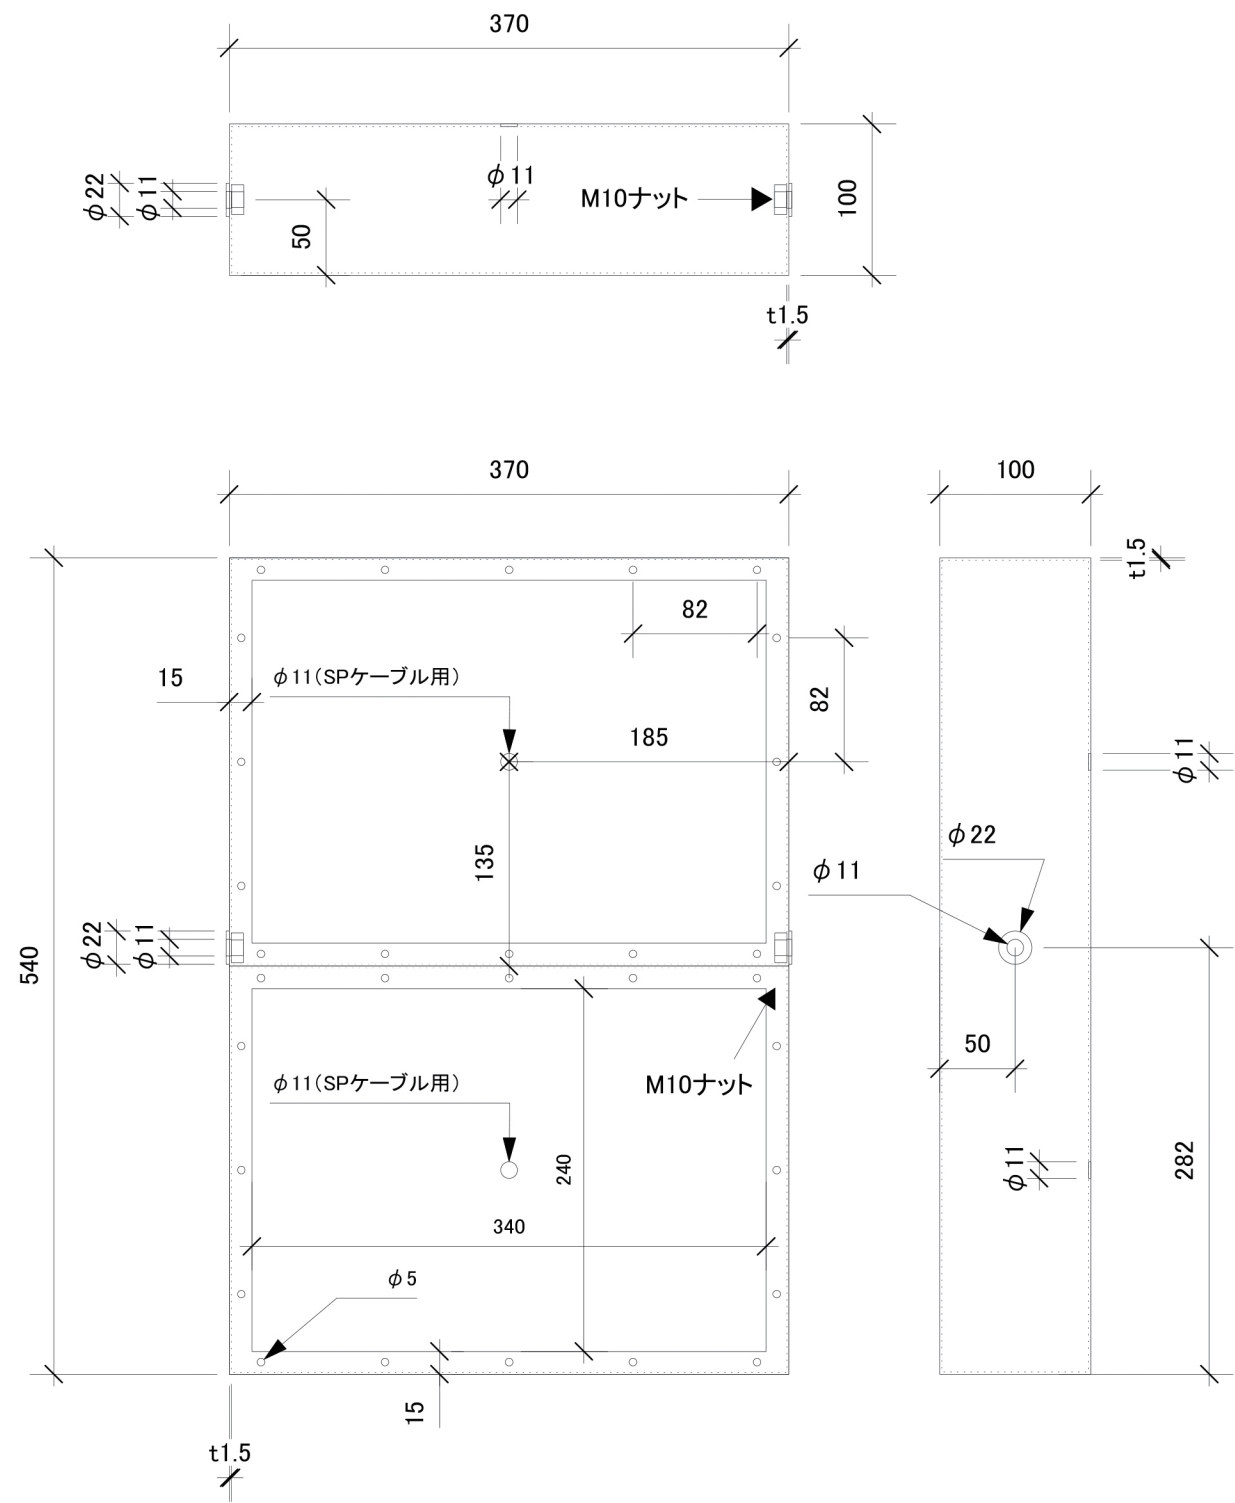

HIT-S6001W(T) 本体

取付金具

使用ユニット (2基使用) ※印は一基分のスペックです。	形式	FPS2030M3P1R (Multi-cell Microtransducer Array)
	インピーダンス	8Ω ※
	定格入力	125W ※
	最大入力	250W ※
	出力音圧レベル	92dB(W/m)
指向特性	垂直	65° (1kHz) 10° (8kHz)
	水平	80° (1kHz) 10° (8kHz)
入力端子	オーダーメイド	
本体寸法・重量	540mm × 370mm × 100mm (H × W × D) ・ 16.5kg	
取付金具寸法・重量	340mm × 384mm × 100mm (H × W × D) ・ 3.5kg	