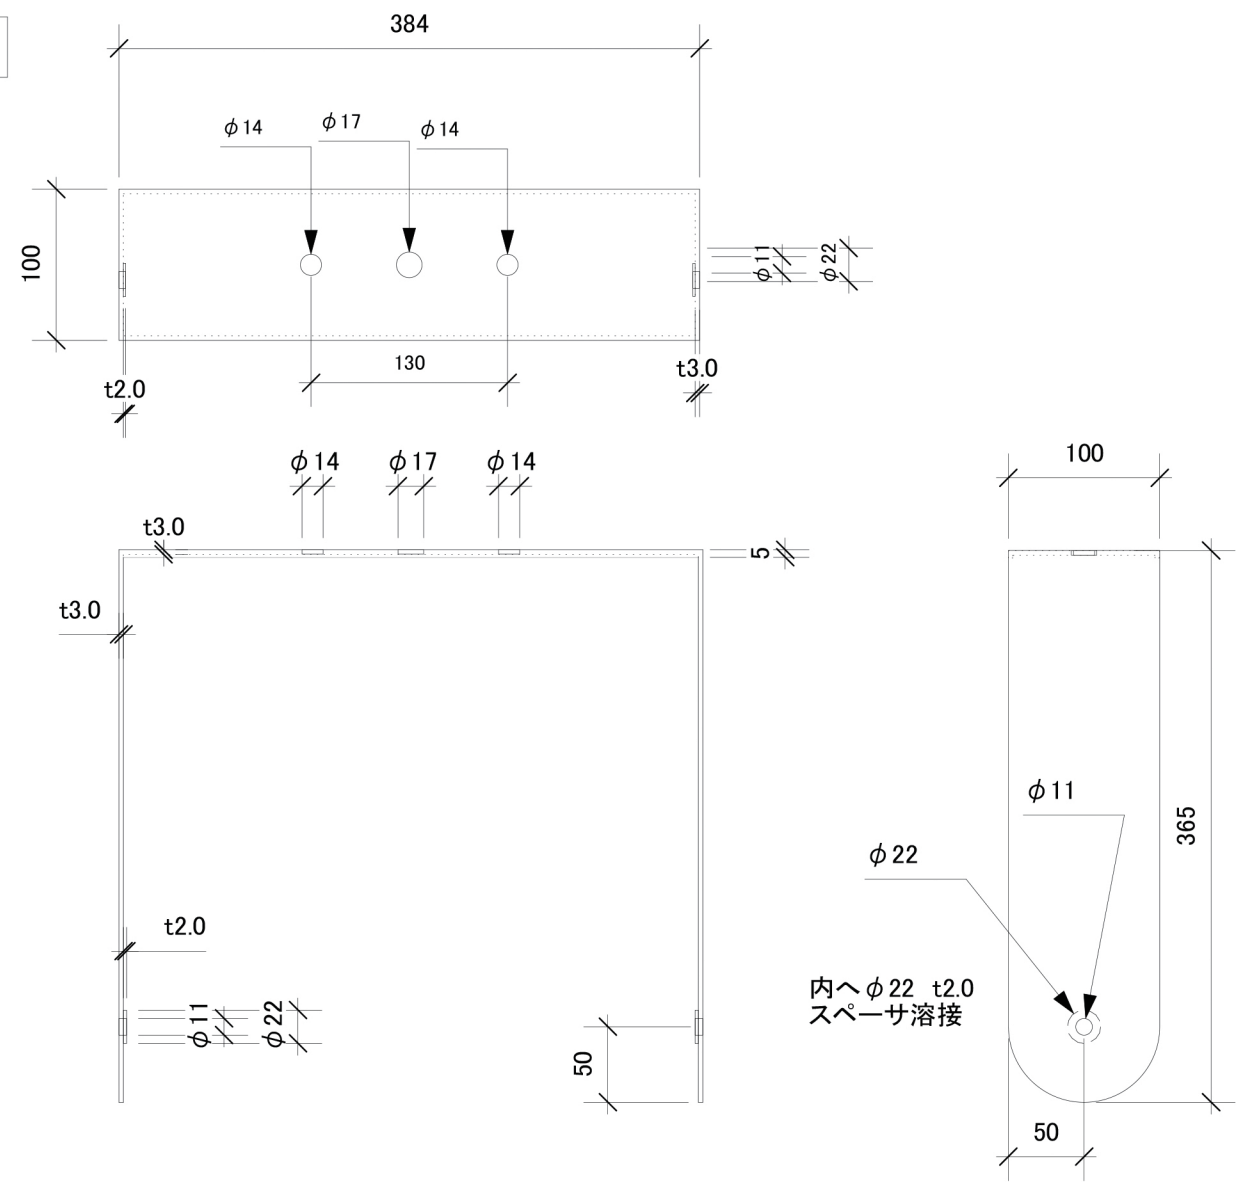

HIT-S6001W(T) 本体

取付金具

使用ユニット (2基使用) ※印は一基分のスペックです。	形式	FPS2030M3P1R (Multi-cell Microtransducer Array)
	インピーダンス	8Ω ※
	定格入力	125W ※
	最大入力	250W ※
	出力音圧レベル	92dB(W/m)
指向特性	垂直	65° (1kHz) 10° (8kHz)
	水平	80° (1kHz) 10° (8kHz)
入力端子	オーダーメイド	
本体寸法・重量	540mm × 370mm × 100mm (H × W × D) ・ 16.5kg	
取付金具寸法・重量	340mm × 384mm × 100mm (H × W × D) ・ 3.5kg	

HIT-S6001W(T)	株式会社ドリーム	TEL 045-531-5331	
SCALE 1/5	〒223-0057 横浜市港北区新羽町1694-1	FAX 045-531-5339	2018 / 11 / 29